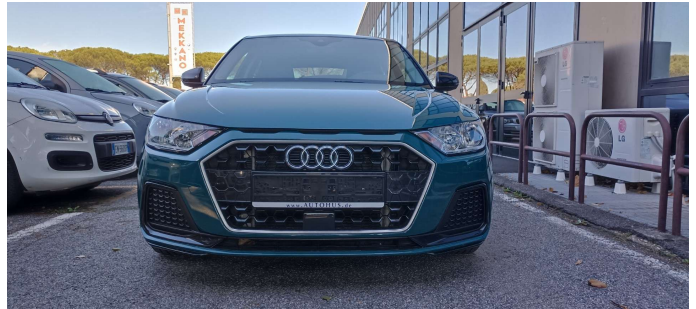

# Audi A1 3.0 115 cv Tfsi Benzina Admired Pelle Totale

€ 23.699

[Annuncio #1403](#)

## Panoramica

Prima immatricolazione	4/2019
Categoria	Berlina
Chilometraggio	45.764 Km

## Informazioni generali

Classe di emissione	Euro 6
Colore	Nero
Sedili	5
Proprietari precedenti	1
Condizione	Usato